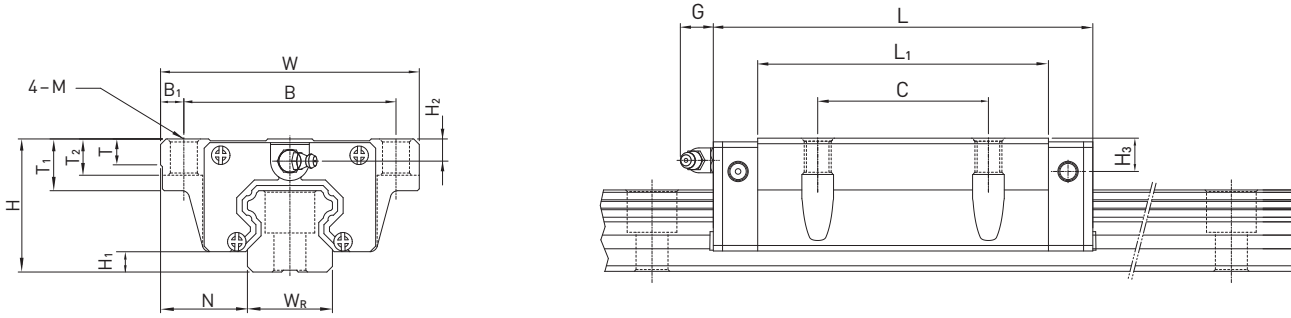

QHW-CC / QHW-HC  
Geni /Geni Uzun Bloklar

Table 1.56 Dimensions of the block

Series Size	Installation dim. [mm]			Dimensions of the block [mm]													Load Ratings [N]		Mass [kg]
	H	H <sub>1</sub>	N	W	B	B <sub>1</sub>	C	L <sub>1</sub>	L	G	M	T	T <sub>1</sub>	T <sub>2</sub>	H <sub>2</sub>	H <sub>3</sub>	C <sub>dyn</sub>	C <sub>0</sub>	
QHW15CC	24	4,0	16,0	47	38	4,5	30	39,4	61,4	5,3	M5	6,0	8,9	6,95	3,95	4,2	13880	14360	0,17
QHW20CC	30	4,6	21,5	63	53	5,0	40	50,5	76,7	12,0	M6	8,0	10,0	9,5	6,00	6,0	23080	25630	0,40
QHW20HC								65,2	91,4								27530	31670	0,52
QHW25CC	36	5,5	23,5	70	57	6,5	45	58,0	83,4	12,0	M8	8,0	14,0	10,0	6,00	5,0	31780	33680	0,59
QHW25HC								78,6	104,0								39300	43620	0,80
QHW30CC	42	6,0	31,0	90	72	9,0	52	70,0	97,4	12,0	M10	8,5	16,0	10,0	6,50	6,0	46490	48170	1,09
QHW30HC								93,0	120,4								56720	65090	1,44
QHW35CC	48	7,5	33,0	100	82	9,0	62	80,0	113,6	12,0	M10	10,1	18,0	13,0	8,50	6,5	60520	63840	1,56
QHW35HC								105,8	139,4								73590	86240	2,06
QHW45CC	60	9,2	37,5	120	100	10,0	80	97,0	139,4	12,9	M12	15,1	22,0	15,0	8,50	10,0	89210	94810	2,79
QHW45HC								128,8	171,2								108720	128430	3,69